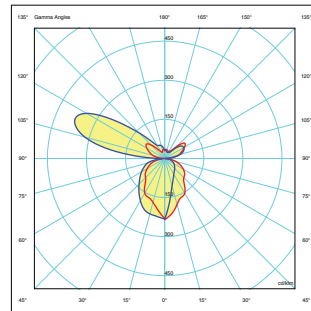

SKY LUM WALL AND CEILING PRODUKT-VARIATIONEN

Artikelnummer	LED	Leistung [W]	Lichtstrom [lm]	Lichtausbeute [lm/W]	Betriebsstrom [mA]	Gehäusetyp	DIMM Schnitt-stelle	Farb-temperatur CCT	Elektrische Schutzklasse
SKW.21.4080.19.61.LGPB.00.SIL	83	21	Up to 1980	94	70	Wand 194x610 mm	DALI	4000 K CRI 80	Klasse I / Klasse III
SKW.21.HCLC.19.61.LGPB.00.SIL	123	21	Up to 1980	94	70	Wand 194x610 mm	DALI	5300 K CRI 90	Klasse I / Klasse III
SKC.21.4080.19.61.LGPS.00.SIL	83	21	Up to 1980	94	70	Decke 194x610 mm	DALI	4000 K CRI 80	Klasse I / Klasse III
SKC.21.HCLC.19.61.LGPS.00.SIL	123	21	Up to 1980	94	70	Decke 194x610 mm	DALI	5300 K CRI 90	Klasse I / Klasse III

LEGENDE

	Abkürzung	Beschreibung
Leuchte	SKW	SKY LUM WALL (Wand)
	SKC	SKY LUM CEILING (Decke)
Leistung	21	21 W
CCT CRI	HCLC	5300 K CRI 90
	4080	4000 K CRI 80
Größe	19.61	194x610x26 mm
Diffusor	LGPS	Lichtleiter Prismatische Platte symmetrisch
	LGPB	Lichtleiterprismatische Platte mit Batwing-Photometrie
Netzteil	00	DALI netzteil
Farbe	SIL	Silbermattes Aluminiumprofil mit weißen Seitenkappen

OPTICS

SKY LUM WALL (SKW): Direkt/indirekte Lichtverteilung für die Höhe bis zu 3 m (als Deckenmontage, sowie für die Wandmontage).