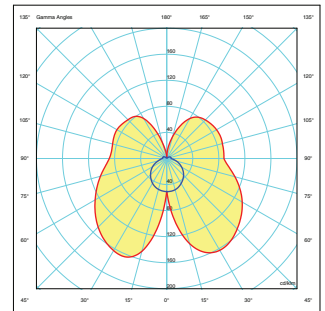

SKY LUM CEILING (SKC): Geeignet für die Korridoren und Passagen- Montagehöhe bis zu 3 m (als Deckenmontage, sowie für die Wandmontage).