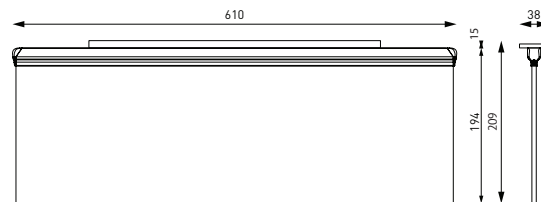

MASSE

*Alle Größenangaben in mm.