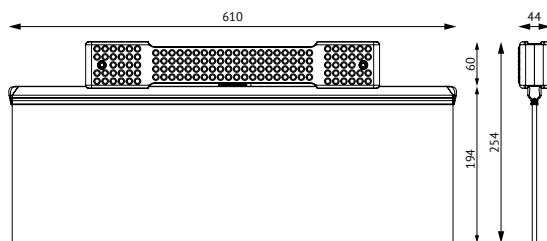

MASSE

*Alle Größenangaben in mm.